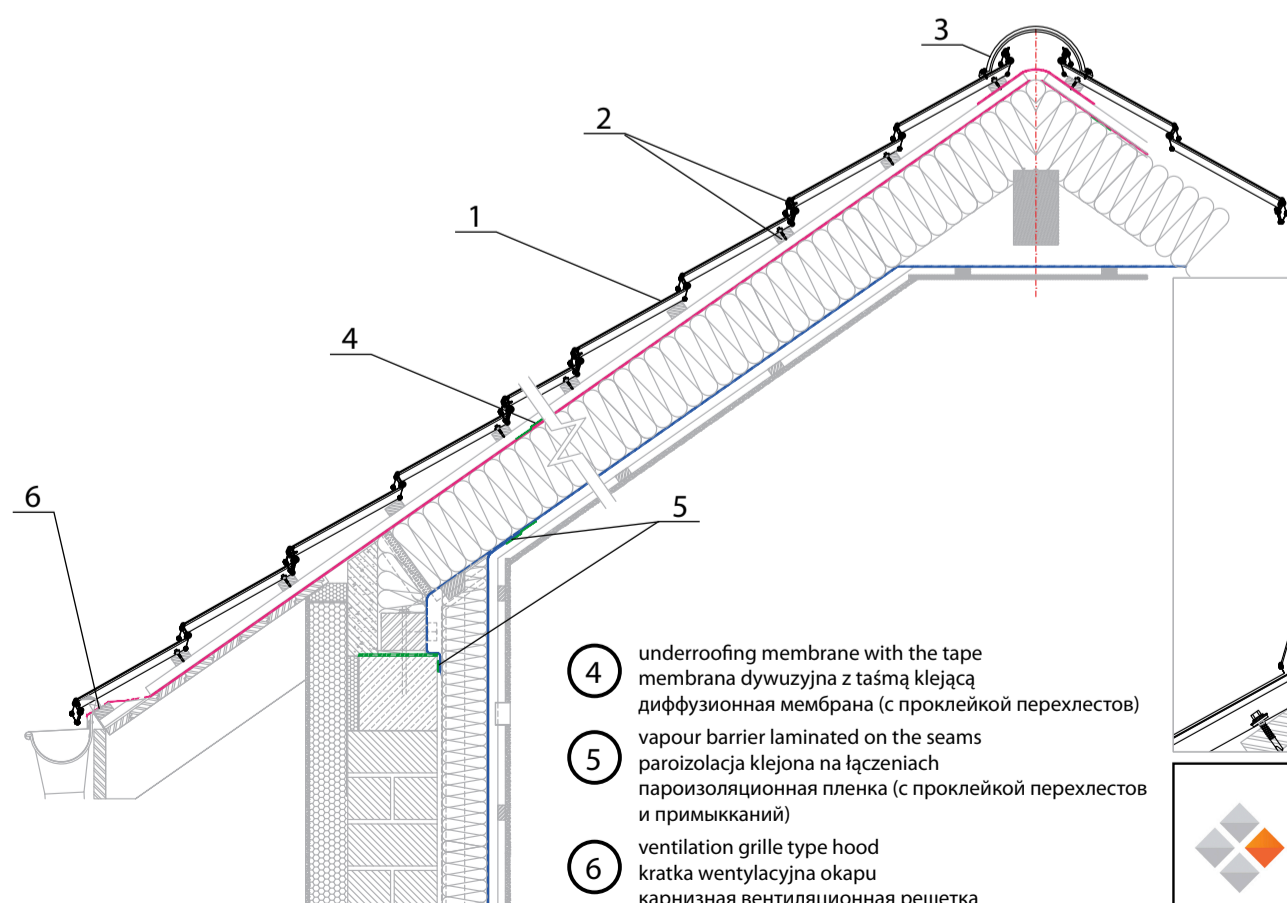

## Venecja Blachodachówka modułowa

- 1 modular tile the VENECJA  
blachodachówka modułowa VENECJA  
модульная металлочерепица Венеция
- 2 roofing screw / farmer screw  
wkręty farmerskie / wkręty dekarские  
крзвельные саморезы
- 3 semi-circular ridge tile / half round ridge tile the VENECJA  
gąsior półokrągły VENECJA  
круглый конек Венеция